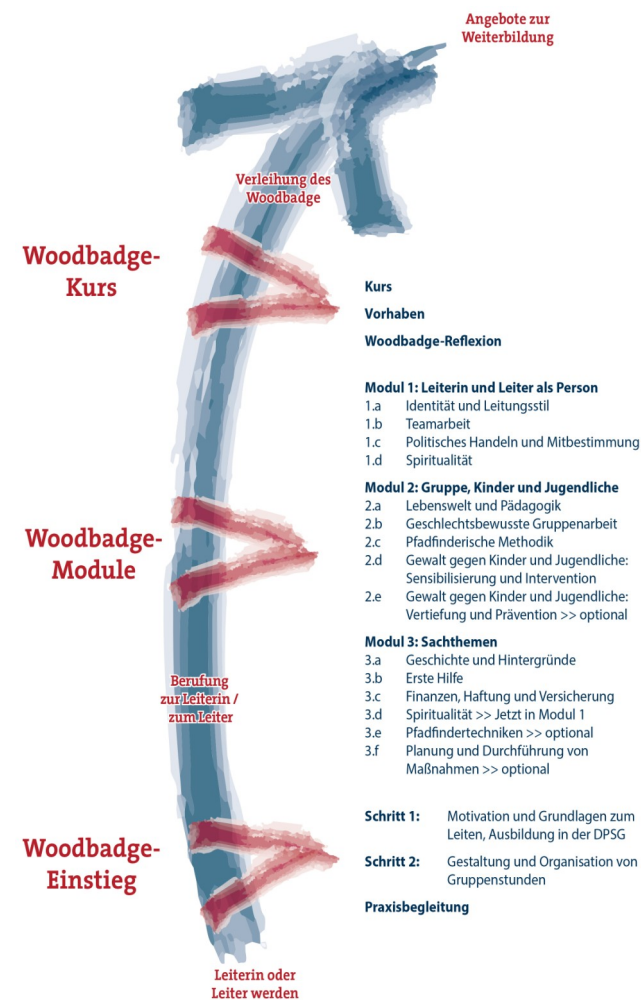

Ausbildungspfeil der Leiterausbildung in der DPSG

www.facebook.com/Grenzland